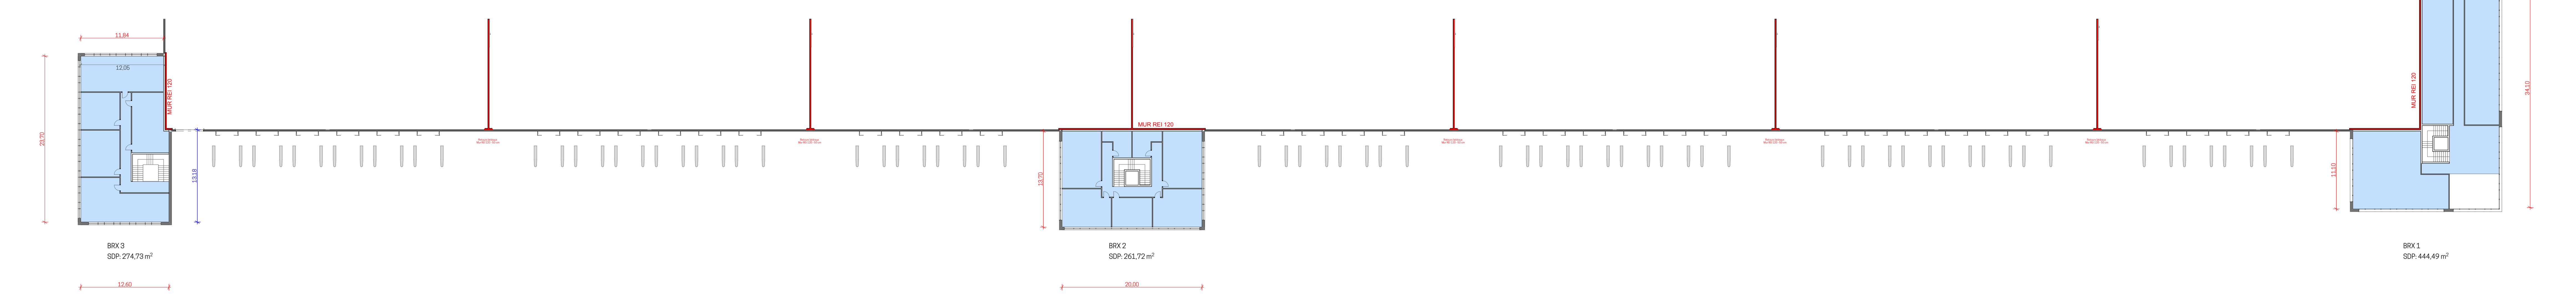

PHASE	PC	PLAN N°	2.6
INDICE	Ind 0	DATE	06/07/2022

MAITRISE D'OUVRAGE		CATELLA LOGISTIC EUROPE 184 rue de la Pompe 75116 PARIS 01 66 79 79 79
MAITRISE D'OEUVRE		Atelier M3 63 Boulevard du Montparnasse 75006 PARIS 01 45 05 10 18
BUREAU ICPE		KALIÉS 415 Avenue de la Division Leclerc 92 250 Chateaux Malabry 01 85 01 11 30

RDC

R+1

RDC