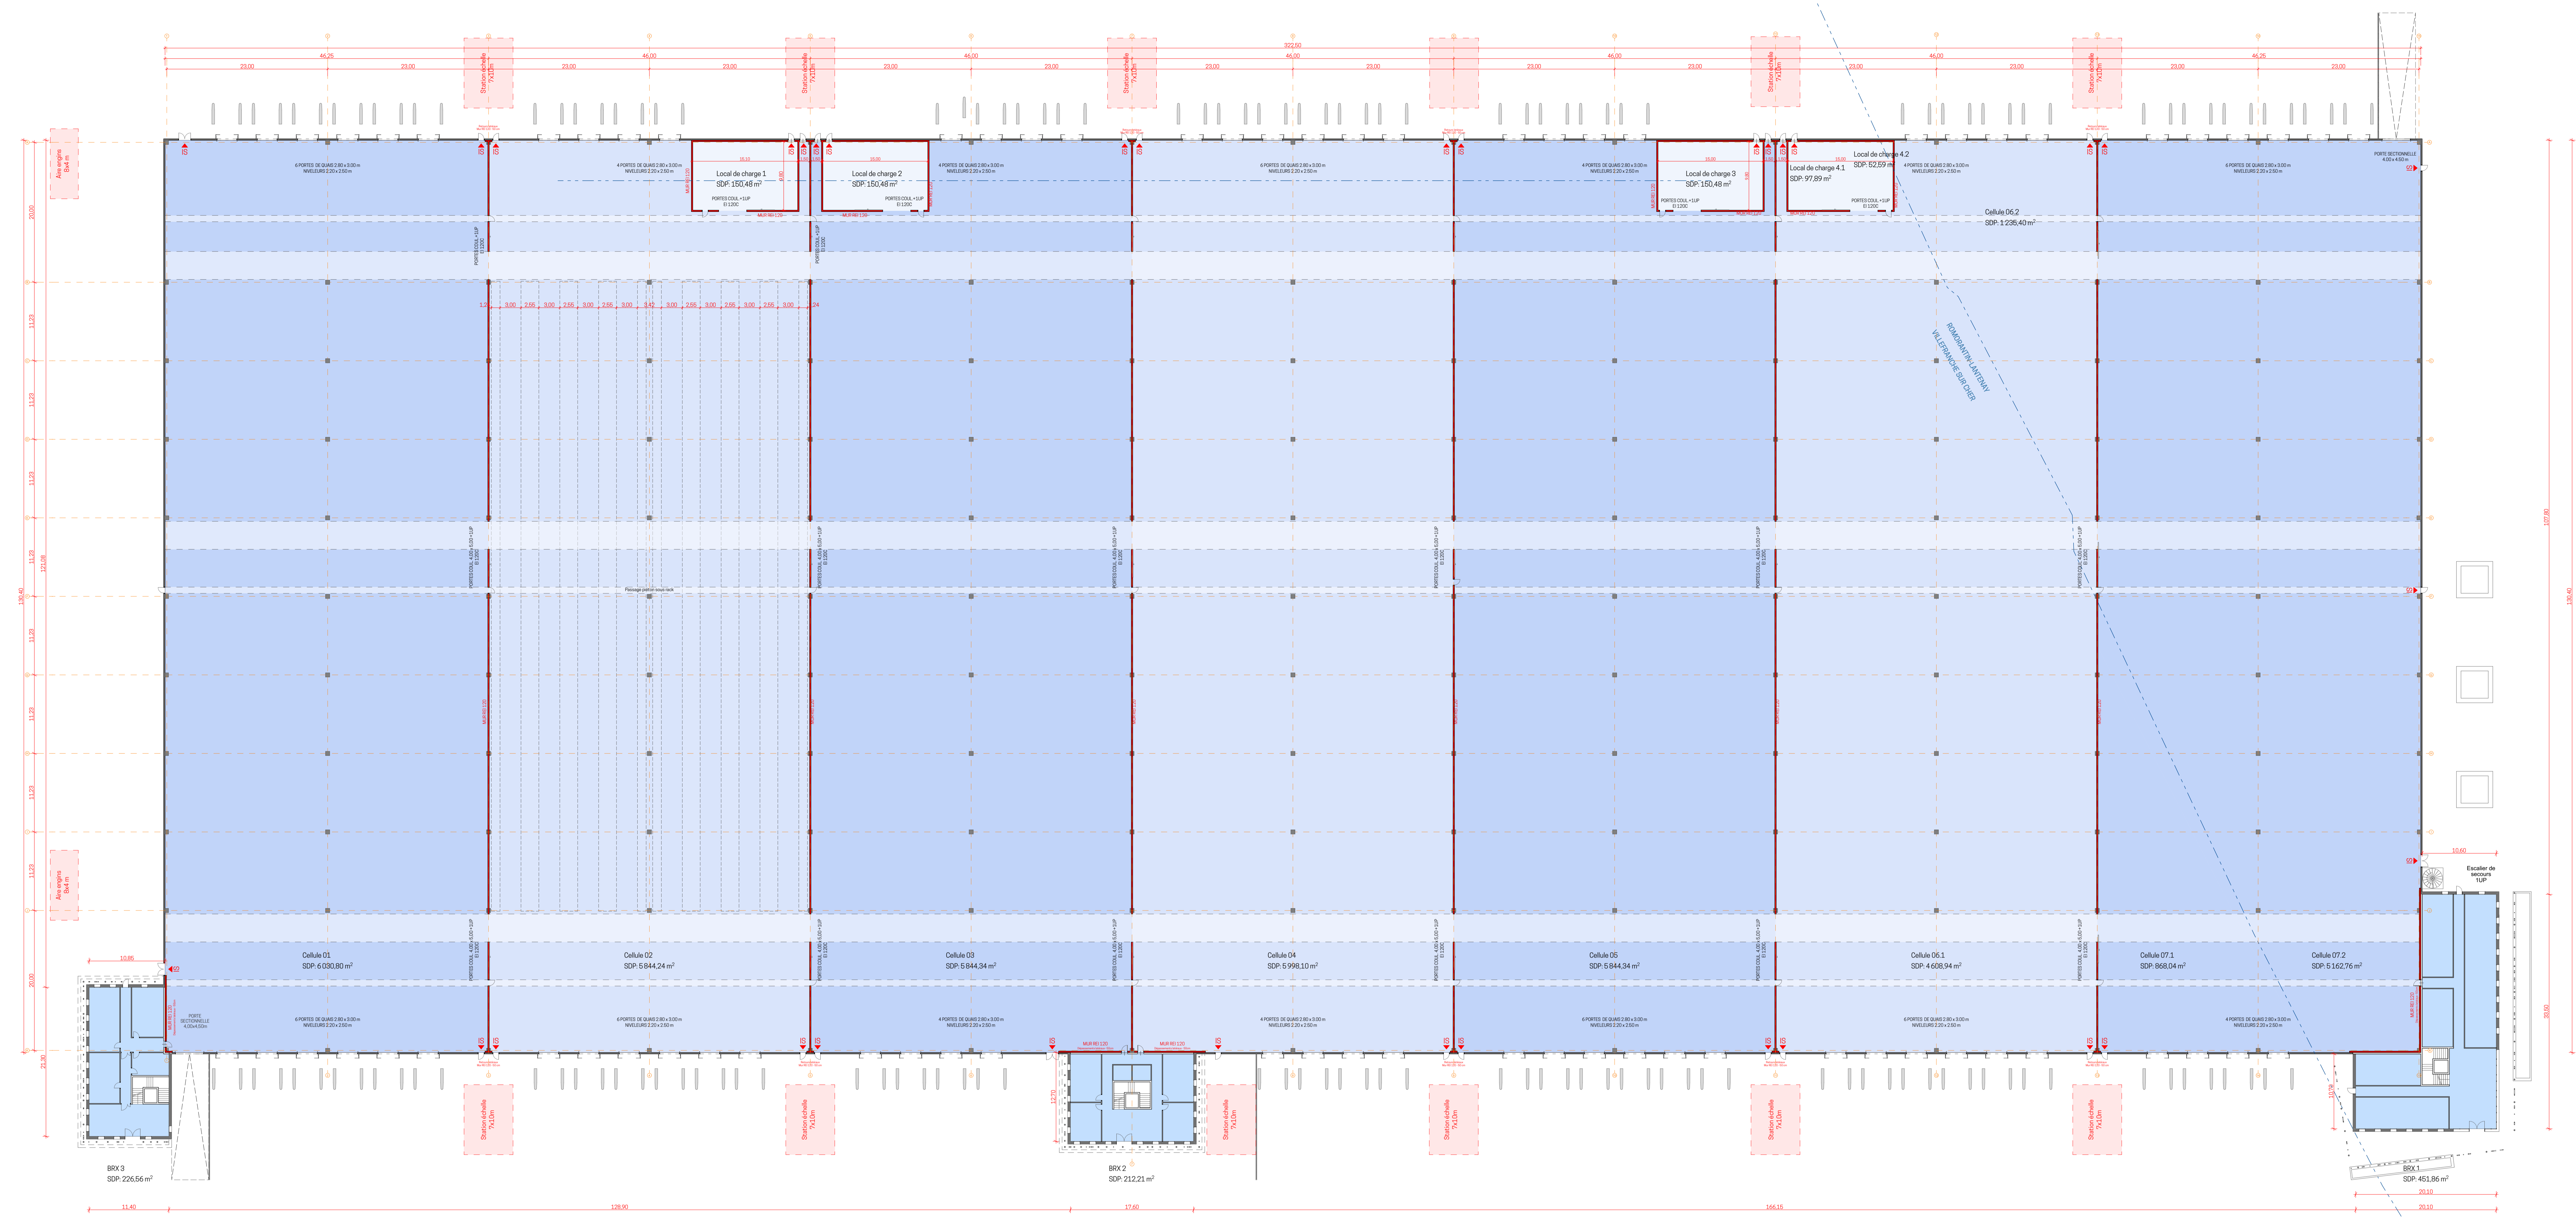

PHASE	PC	PLAN N°	2.6
INDICE	Ind 0	DATE	06/07/2022

MAITRISE D'OUVRAGE		CATELLA LOGISTIC EUROPE 184 rue de la Pompe 75116 PARIS 01 66 79 79 79
MAITRISE D'OEUVRE		Atelier M3 63 Boulevard du Montparnasse 75006 PARIS 01 45 05 10 18
BUREAU ICPE		KALIÉS 415 Avenue de la Division Leclerc 92 250 Chateaux Malabry 01 85 01 11 30